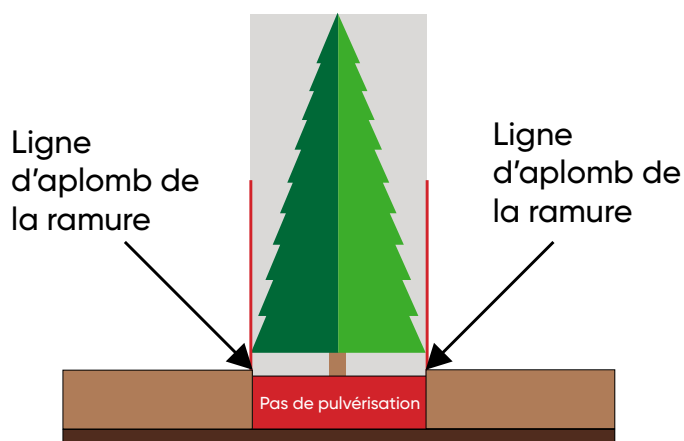

- Frêne
- Tremble
- Cerisier noir
- Bouleau
- Peuplier
- Cornouiller
- Pin blanc de l'Est
- Orme
- Sapin
- Genévrier
- Érable
- Chêne
- Copalme d'Amérique
- Saule
- Peuplier
- Pins ponderosa et pins tordus (peut provoquer un enroulement transitoire des feuilles qui disparaîtra)
- Espèces d'épicéa

Avertissement : NE PAS utiliser Milestone NXT, Milestone, ClearView ou Sightline au-dessus ou directement au-dessus d'une essence d'arbre désirable; les applications foliaires sur les arbres risquent de les endommager ou de les tuer.

Milestone™

HERBICIDE

ClearView™

HERBICIDE

Sightline™

HERBICIDE

Soyez prudent lorsque vous utilisez Milestone NXT, Milestone, ClearView et Sightline à proximité des essences suivantes. La plus grande prudence s'impose à l'égard des essences à système racinaire latéral étendu, des espèces à enracinement superficiel et de celles qui se propagent végétativement par marcottage. Une zone tampon supplémentaire à partir de la ligne d'aplomb de la ramure peut être exigée pour les essences de légumineuses et les autres essences d'arbres sensibles suivantes :

- Robinier faux-acacia
- Caragana
- Cèdre
- Caroube à miel
- Mimosa
- Autres essences de robiniers
- Gainier
- Rose

RESTEZ EN DEHORS DE LA LIGNE D'APLOMB DE LA RAMURE DES ARBRES SENSIBLES

D'autres recherches sont en cours pour évaluer l'utilisation des herbicides Milestone NXT, Milestone, ClearView et Sightline autour d'autres essences d'arbres. Pour obtenir plus d'informations, contactez votre expert GIV ou visitez le site [GIV.corteva.ca](https://www.giv.corteva.ca).